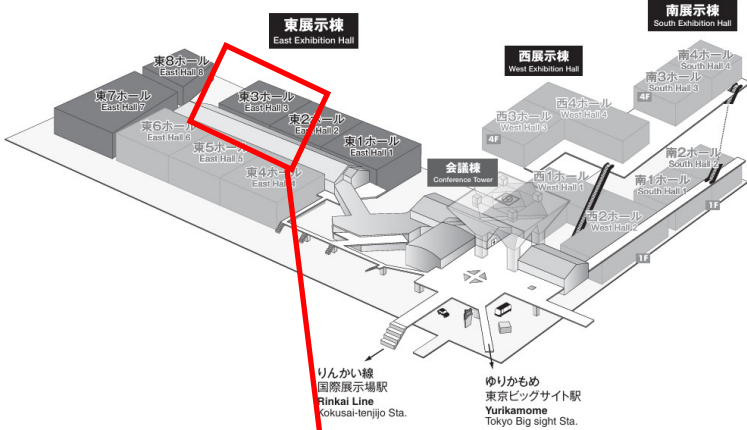

東京ビッグサイト 全館MAP

第31回機械要素技術展

彌満和製作所ブース案内図

彌満和製作所ブース

東3ホール E25-11