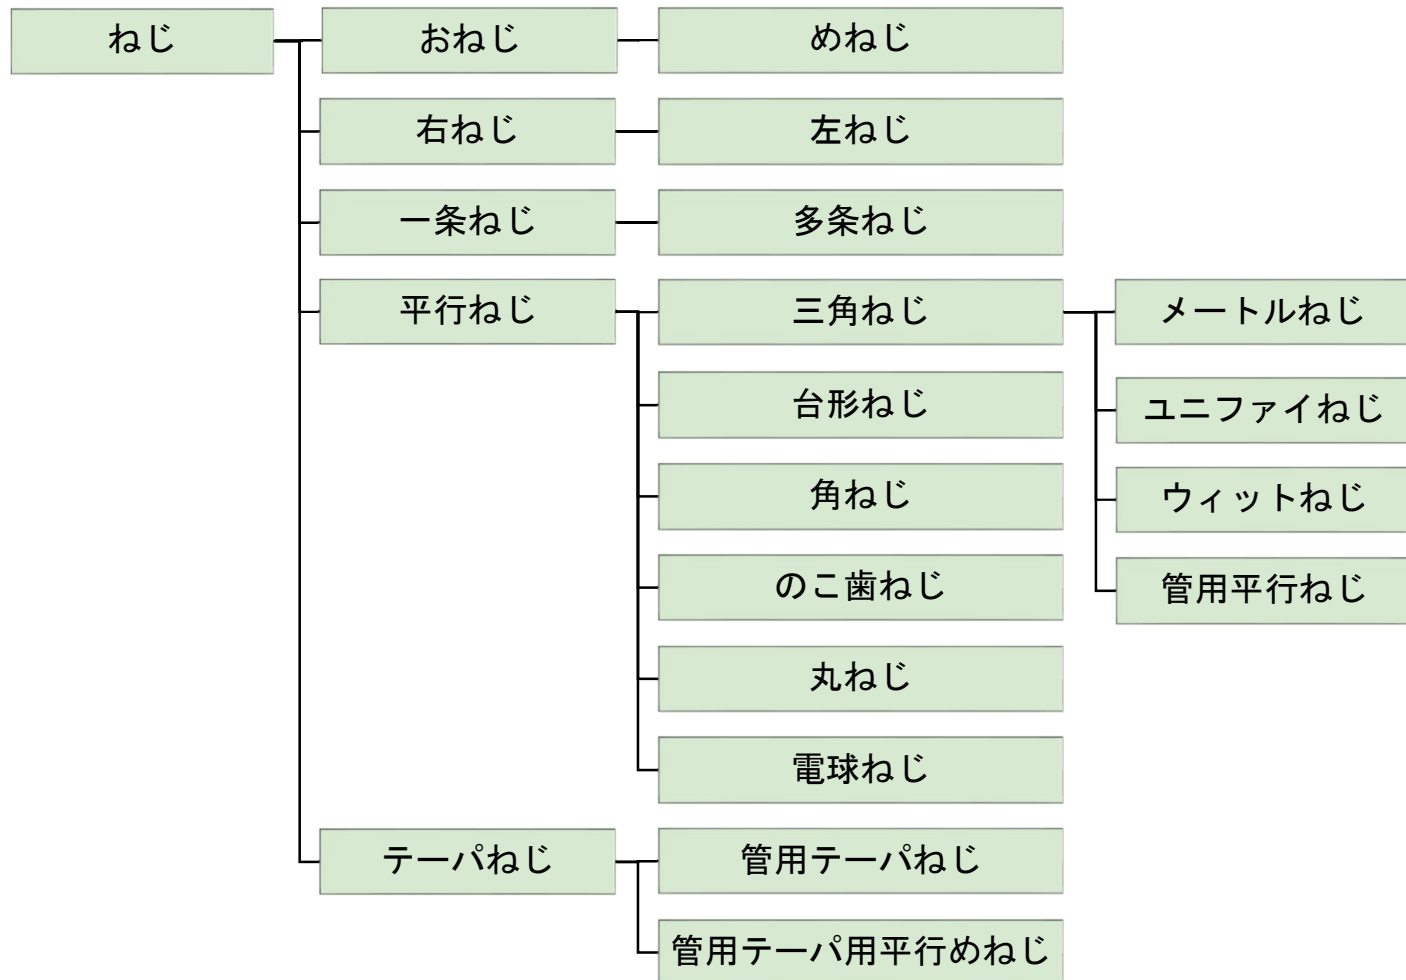

ねじの種類①

ねじには様々な種類があります。

その中の平行ねじには更に10種類あり、テーパねじには2種類あります。

ねじの種類については別途資料ねじの種類を参照願います。

メートルねじ、ユニファイねじ、ウィットねじ、管用平行ねじ、
管用テーパねじ、管用テーパ用平行ねじはねじの規格にてご説明します。

◆ねじの種類

1. 一条ねじと多条ねじ

一条ねじ

リードがピッチに等しいねじ

一条ねじのおねじ

多条ねじ

リードがピッチの2以上の整数倍に等しいねじ

二条ねじのおねじ